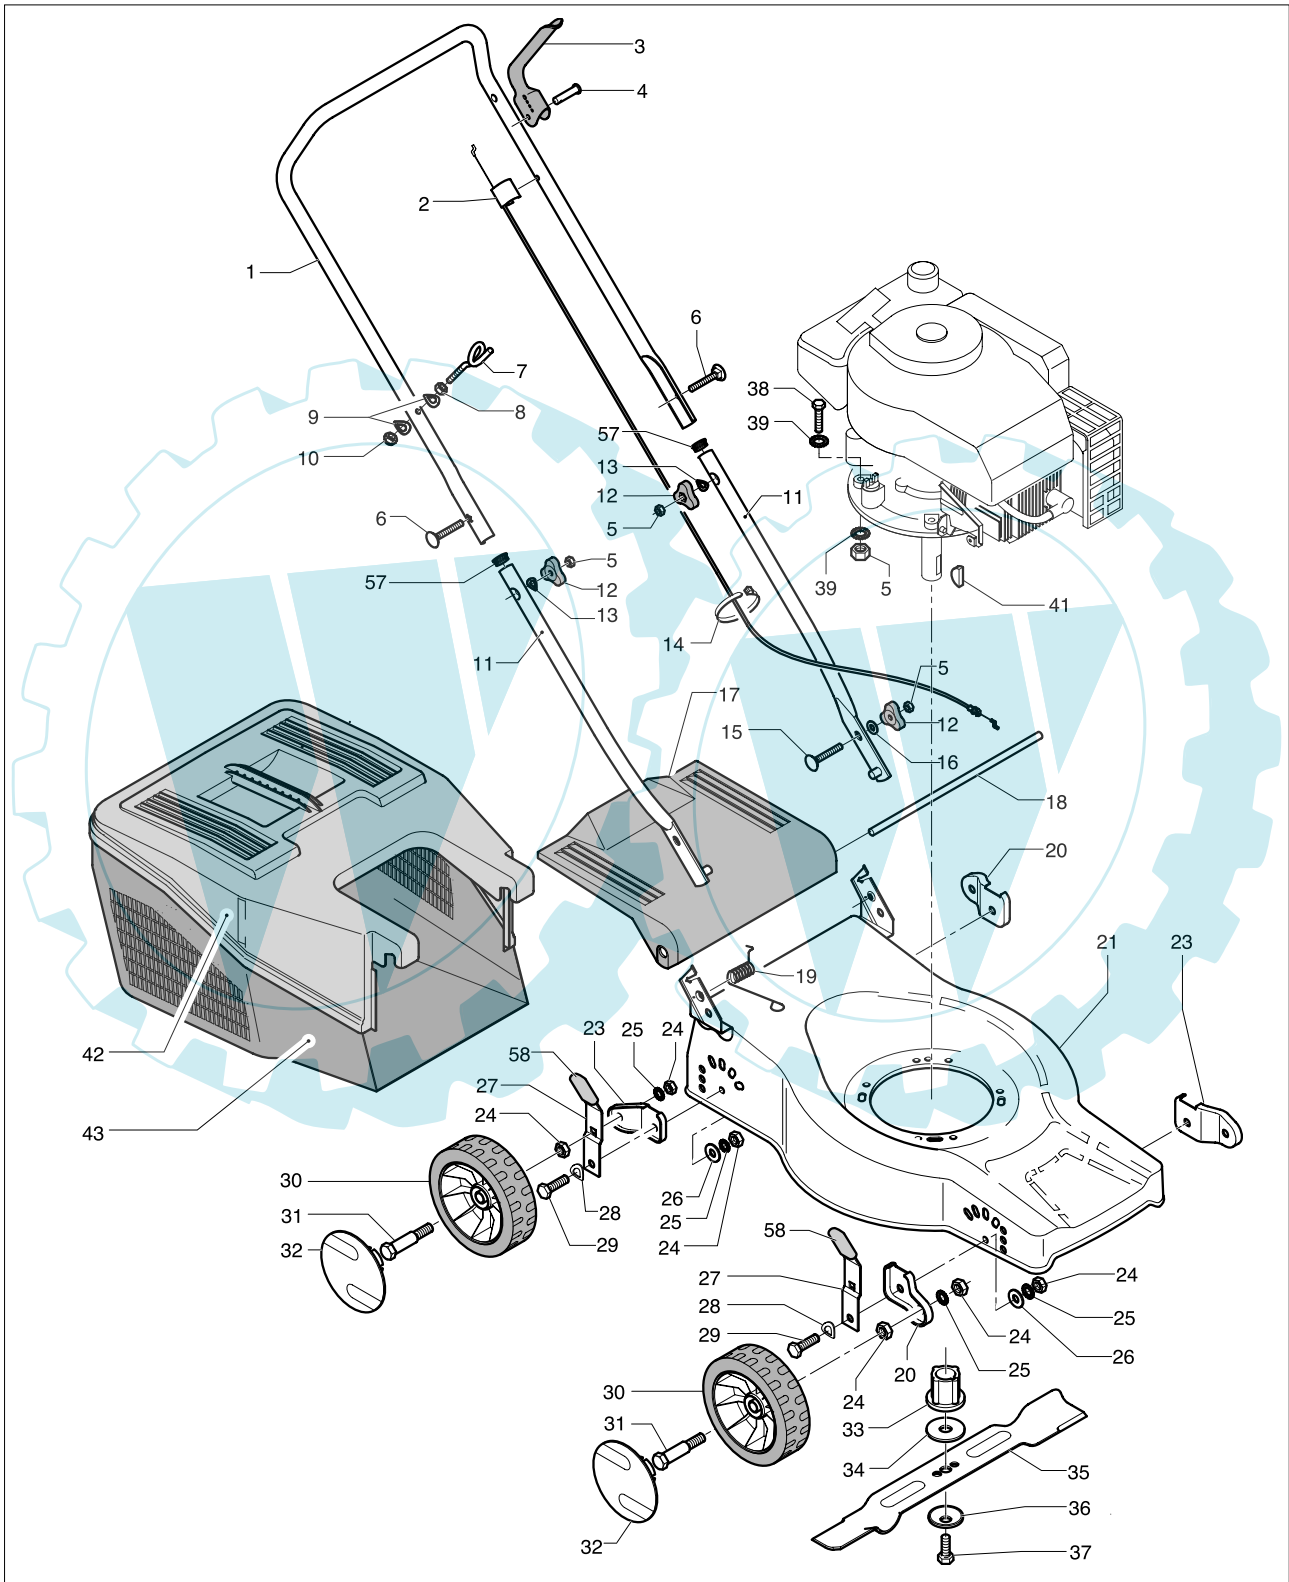

brand	<b>BERNARD LOISIRS</b>
-------	------------------------

date	JAN/02	SHEET 1/2
------	--------	-----------

Model

<b>BL 40P</b>
---------------

***BERNARD Loisirs***

Ihr Ersatzteilspezialist im Internet

brand	<b>BERNARD LOISIRS</b>
-------	------------------------

date	JAN/02	SHEET 2/2
------	--------	-----------

**BL 40P**

Pos	PN ELX	PN MEP	Q.ty	Note
1	531206029	10146653	1	
2	531206025	10146610	1	
3	531206027	10146633	1	
4	531206032	10146713	1	D6x36.5 NYLON
5	531207982	20106300	7	M8 H8 UNI 5587-6S ZB
6	531207089	10402401	2	TTSQ M8x50 TF ZB
7	531205169	10121470	1	
8	531207165	10501200	1	M6 H6 UNI 5587-6S-ZB
9	531204961	10115900	2	6,5E
10	531208491	20281800	1	M6 H8 UNI7473-ZB
11	531206071	10150133	2	
12	531204923	10114303	4	
13	531207090	10402402	2	8,5
14	531205581	10135600	1	160X4,5
15	531204921	10114100	2	TTSQ M8x25 T.FIL.ZB
16	531204922	10114200	2	8x16x1,5 ZB
17	531205982	10146211	1	
18	531205060	10120530	1	
19	531205999	10146330	1	
20	531204915	10107302	2	DX
21	531210738	10860601	1	
23	531204914	10107301	2	SX
24	531207978	20101700	12	M10 H8 UNI 5588-6S ZB
25	531208974	30102100	8	10E
26	531207989	20113000	4	10x30x2,5
27	531207985	20107201	4	
28	531206643	10272500	4	UNI8840-B12(13/24/1,2)
29	531204912	10107100	4	
30	531206018	10146523	4	D.160 TACCHETTATA
31	531205042	10120090	4	
32	531206013	10146494	4	D.160
33	531207242	10531600	1	
34	531207243	10531700	1	17,2x50x1,5+0,1
35	531206216	10158013	1	
36	531207237	10530900	1	11x50x2,5
37	531208008	20120580	1	TE 3/8 UNFx37-8,8 1/2F ZB
38	531205196	10121700	3	TE M8x35 UNI 5739-8,8-ZB
39	531207981	20106200	6	D.8E DIN 6798
41	531204907	10100900	1	4x6,5 UNI6606 WODRUF
42	531208296	20146113	1	
43	531208313	20146593	1	
57	531208950	20833303	2	
58	531207986	20107203	4	